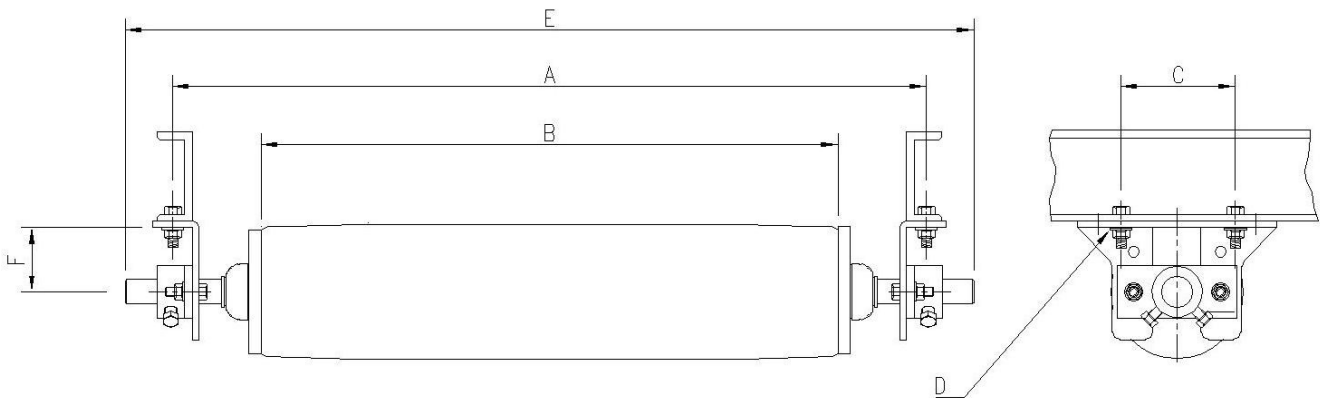

## Tru-Trac Flat Food Tracker Medium Duty

Outside Rubberised drum = 120 Dia\*  
Shaft = 20 Dia

All tubing, shaft and brackets stainless steel

Code	Belt width	A Adjustable	B	C Min - Max	D (Slot)	E	F	Weight (Kg)
TTFI60	600	675-950	640	85 - 195	14 X 70	1000	40-115	20
TTFI65	650	725-1000	690	85 - 195	14 X 70	1050	40-115	20
TTFI75	750	825-1100	790	85 - 195	14 X 70	1150	40-115	20
TTFI80	800	875-1150	840	85 - 195	14 X 70	1200	40-115	21
TTFI90	900	975-1250	940	85 - 195	14 X 70	1300	40-115	21
TTFI100	1000	1075-1350	1040	85 - 195	14 X 70	1400	40-115	22
TTFI105	1050	1125-1400	1090	85 - 195	14 X 70	1450	40-115	22
TTFI110	1100	1175-1450	1140	85 - 195	14 X 70	1500	40-115	23
TTFI120	1200	1275-1550	1240	85 - 195	14 X 70	1600	40-115	24

All dimensions in mm

**Non standard trackers can be made to customer specifications**

\* 120 dia, represents the minimum diameter, the actual dia can vary between 118 to 122

**TRU-TRAC ROLLERS (PTY) LTD**