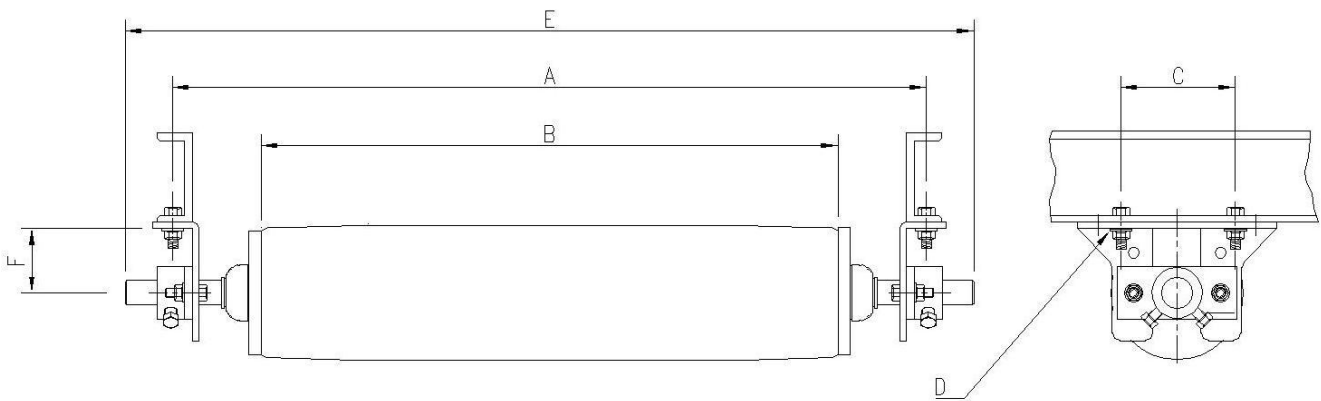

## Tru-Trac Flat Food Tracker

Outside Rubberised drum = 134 Dia\*  
 Shaft = 25 Dia

All tubing, shaft and brackets 316 stainless steel

Code	Belt width	A Adjustable	B	C Min - Max	D (Slot)	E	F	Weight (Kg)
TTFI30	300	500-700	340	85 - 195	14 X 70	700	40-115	17
TTFI35	350	550-750	390	85 - 195	14 X 70	750	40-115	17
TTFI40	400	600-800	440	85 - 195	14 X 70	800	40-115	18
TTFI45	450	650-850	490	85 - 195	14 X 70	850	40-115	18
TTFI50	500	700-900	540	85 - 195	14 X 70	900	40-115	19
TTFI60	600	800-1000	640	85 - 195	14 X 70	1000	40-115	20
TTFI65	650	850-1050	690	85 - 195	14 X 70	1050	40-115	20
TTFI75	750	950-1150	790	85 - 195	14 X 70	1150	40-115	20
TTFI80	800	1000-1200	840	85 - 195	14 X 70	1200	40-115	21
TTFI90	900	1100-1300	940	85 - 195	14 X 70	1300	40-115	21
TTFI100	1000	1200-1400	1040	85 - 195	14 X 70	1400	40-115	22

All dimensions in mm

**Non standard trackers can be made to customer specifications**

\* 134 dia, represents the minimum diameter, the actual dia can vary between 132 to 136

**TRU-TRAC ROLLERS (PTY) LTD**