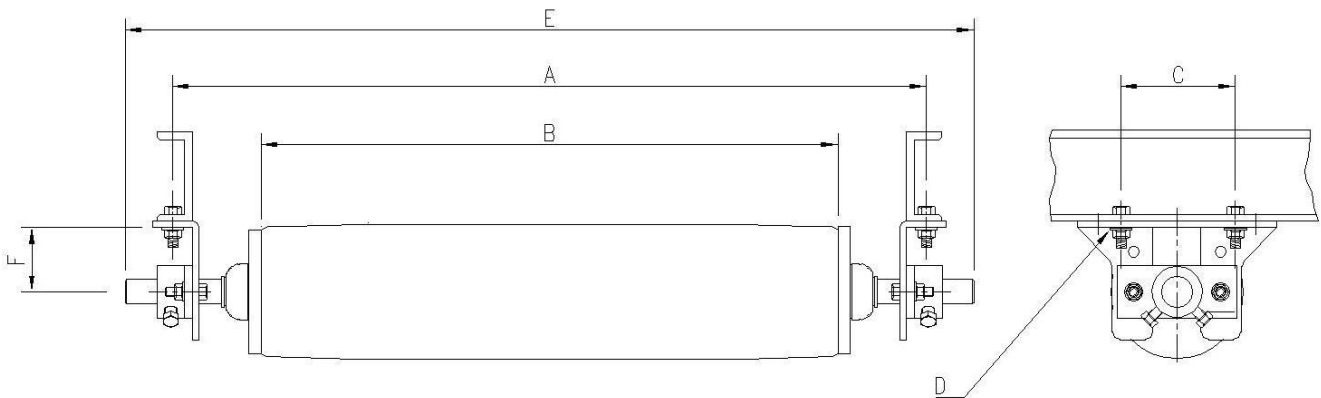

TECHNICAL DATA

Tru-Trac Flat Food Tracker Medium Duty

Outside Rubberised drum = 145 Dia*
Shaft = 25 Dia

All tubing, shaft and brackets stainless steel

Code	Belt width	A Adjustable	B	C Min - Max	D (Slot)	E	F	Weight (Kg)
TTFI105	1050	1250-1450	1090	85 - 195	14 X 70	1450	40-115	28
TTFI110	1100	1300-1500	1140	85 - 195	14 X 70	1500	40-115	29
TTFI120	1200	1400-1600	1240	85 - 195	14 X 70	1600	40-115	30
TTFI130	1300	1500-1700	1340	85 - 195	14 X 70	1700	40-115	31
TTFI135	1350	1550-1750	1390	85 - 195	14 X 70	1750	40-115	32
TTFI140	1400	1600-1800	1440	85 - 195	14 X 70	1800	40-115	32
TTFI150	1500	1700-1900	1540	85 - 195	14 X 70	1900	40-115	33
TTFI160	1600	1800-2000	1640	85 - 195	14 X 70	2000	40-115	34

All dimensions in mm

Non standard trackers can be made to customer specifications

* 145 dia, represents the minimum diameter, the actual dia can vary between 144 to 147

TRU-TRAC ROLLERS (PTY) LTD

Tel: +27 (12) 661-9531 Fax: +27 (12) 661-9489 Web Page: <http://www.tru-trac.com>
Email: info@tru-trac.com P.O. Box 8707 Centurion 0046